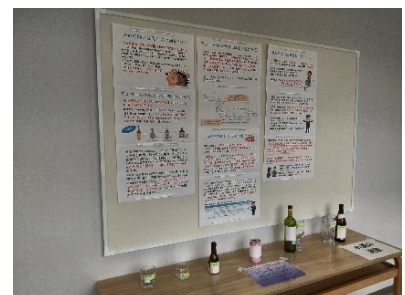

〈アルコールパッチテストを実施しました！〉

先日ホームページでお知らせしておりましたアルコールパッチテストを各キャンパスで実施いたしました。
839 名の方にご来場いただき、大盛況でした。

【体質の判定結果】

全然飲めない体質	7%
ほんとは飲めない体質	38%
飲みすぎ注意！危ない体質	55%

※全キャンパス来場者数 839 人の内、判定できた方の結果内訳です

高槻キャンパスでのアンケートの結果、「ほんとは飲めない体質」と判定された学生さんのうち 4 割の方が自分の予想と異なっており、正しい体質を知り飲酒の仕方を見直す機会になったようです。

【当日の様子】

高槻キャンパス

堺キャンパス

ミューズキャンパス

千里山キャンパス

みなさん、ご来場ありがとうございました！