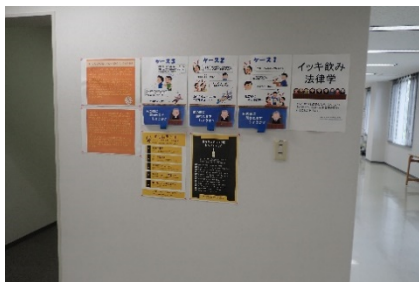

〈アルコールパッチテストを実施しました！〉

先日ホームページでお知らせしておりましたアルコールパッチテストを各キャンパスで実施いたしました。
839 名の方にご来場いただき、大盛況でした。

【体質の判定結果】

全然飲めない体質	7%
ほんとは飲めない体質	38%
飲みすぎ注意！危ない体質	55%

※全キャンパス来場者数 839 人の内、判定できた方の結果内訳です

高槻キャンパスでのアンケートの結果、「ほんとは飲めない体質」と判定された学生さんのうち 4 割の方が自分の予想と異なっており、正しい体質を知り飲酒の仕方を見直す機会になったようです。

【当日の様子】

高槻キャンパス

堺キャンパス

ミューズキャンパス

千里山キャンパス

みなさん、ご来場ありがとうございました！